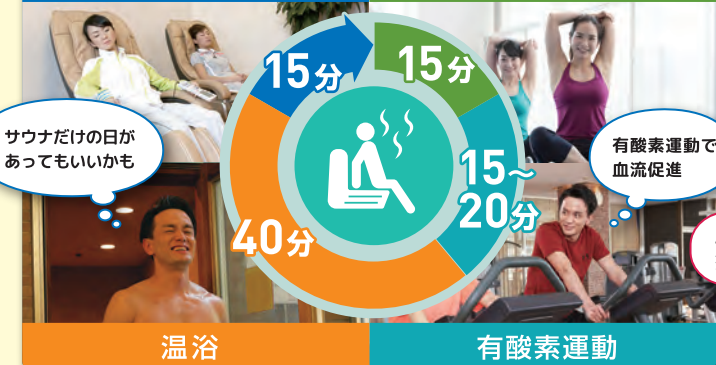

すべてが“ととのう”ルネサンスで、カラダ改善!

※写真はイメージです。※クラブにより設備は異なります。

肩こりを
治したい…

リモートワークで
運動不足…

すぐ疲れる…

日常生活に軽い運動をプラスして、 不調を改善しませんか?

ライフスタイルやその日の気分に合わせて、活用法はいろいろ!

仕事帰りに軽〜くジム&スパ

マッサージチェア

ストレッチ