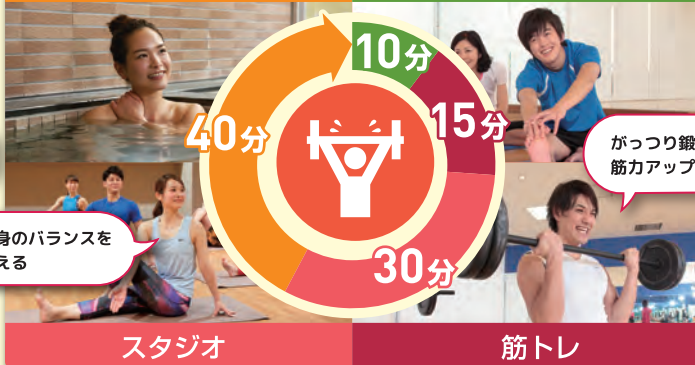

# すべてが“ととのう”ルネサンスで、カラダ改善!

※写真はイメージです。※クラブにより設備は異なります。

肩こりを  
治したい…

リモートワークで  
運動不足…

すぐ疲れる…

### ライフスタイルやその日の気分に合わせて、活用法はいろいろ!

#### 仕事帰りに軽〜くジム&スパ

マッサージチェア

ストレッチ

#### 休みの日は頑張ってジム&スタジオ

温浴

ストレッチ