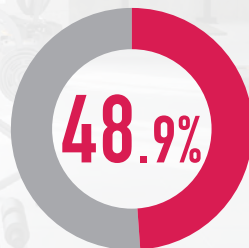

- 体型の変化
- 身体の柔軟性や動きやすさの向上
- 体脂肪の減少
- 肩こり、腰痛などの解消・軽減
- 姿勢の改善
- 健康診断数値の改善(血圧や血糖値など)

法人マンスリー会員1,466名のアンケート調査より(2023年10月調べ)

ストレス発散の場として、
今では手放せない私の大切な場所です!

筋肉を鍛えて、1年で体重を
なんと20kg減らすことができました。

ルネサンスの安全・安心な環境づくりを、お近くの店舗でお確かめください。

【北海道・東北】 札幌平岸24 アリオ札幌 函館24 仙台泉中央24 仙台長町南24 仙台南光台24 仙台宮町24 仙台卸町24 山形24 福島24	郡山24 いわき 【関東】 茨城県 水戸24 竜ヶ崎ニュータウン 八日市場 八日市場 埼玉県 浦和24 蕨24 北朝霞24 春日部 土気あすみが丘 新所沢 イオンタウン吉川 イオンタウンふじみ野24 東京都 赤羽 光が丘 石神井公園24 富士見台24 早稲田 亀戸24	北砂 曳舟24 両国24 青砥24 KSC金町24 北千住24 三軒茶屋24 経堂 仙川24 東伏見24 ひばりヶ丘24 東久留米24	国立24 西国分寺24 〈神奈川県〉 横浜24 天王町 港南台24 港南中央24 久里浜24 橋本 大和24 五月台24	海老名ビナガーデンズ24 藤田24 イオンモール座間24 【中部・北陸】 長岡24 松本 トーア沼津 静岡24 名古屋熱田24 基目寺24 名古屋小幡 岐阜Lワールド24	【近畿】 山科柳辻 豊中 住之江 久宝寺24 アルザ泉大津 今里24 登美ヶ丘 伊丹24 姫路	【中国・四国】 玉島24 福山春日24 福山多治米24 東広島24 広島東千田24 広島緑井 徳山24	【九州・沖縄】 小倉 福岡香椎24 福岡大橋24 福岡西新24 春日24 イオンモール福岡24 宮崎24 ライカム24	長崎ココウォーク 佐世保 おおいと24 熊本南24 熊本学園大通24 熊本光の森24 宮崎24 ライカム24

2024年10月現在