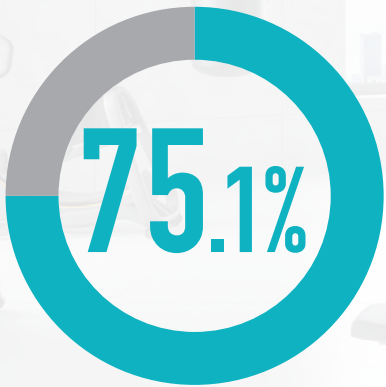

ルネサンス
会員様は

こんな効果を実感されています!

体だけではなく精神的にも大きな影響がありました。これからもルネありの生活を楽しまたいと思います♪

食事制限をまったくしないで、
1年間で8kg減量することができました。

約75%が「ストレスの解消・軽減」を実感!

- 日常の疲労感の解消・軽減
- 意欲・気分の向上
- 自分への自信、自己肯定感の高まり
- 集中力の維持・向上
- 記憶力の維持・向上

約48%が「カラダの変化」を実感!